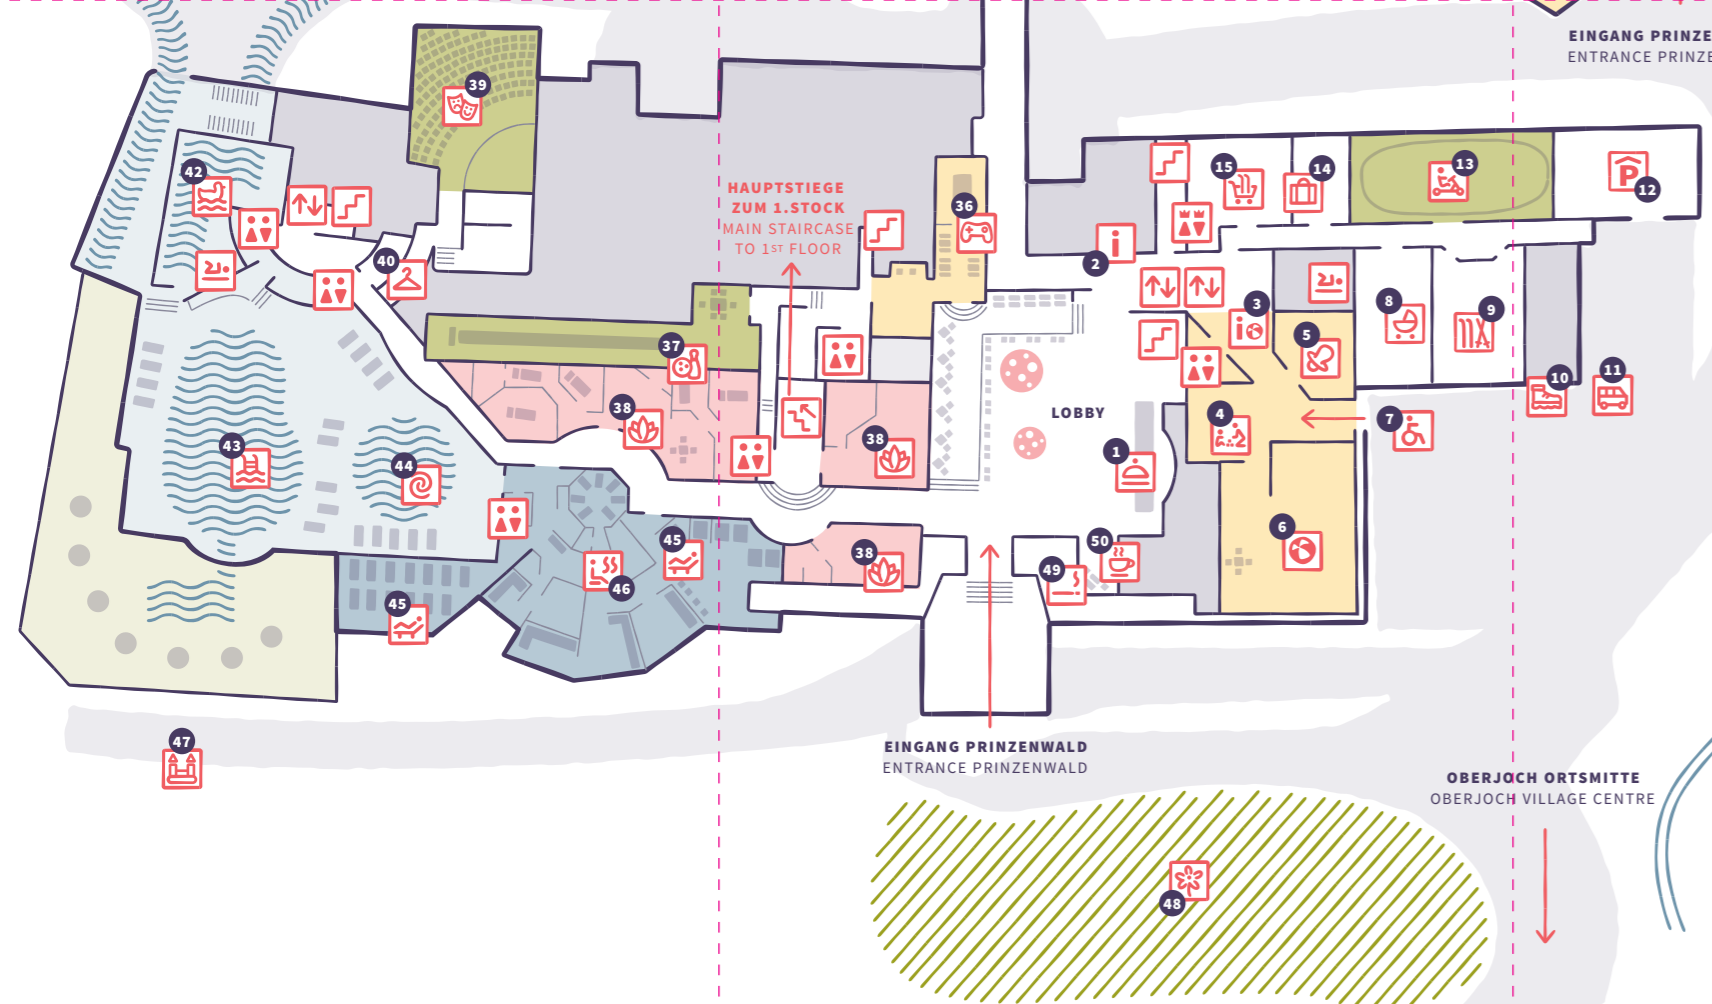

Resortplan

RESORT MAP

PRINZENWALD 2. STOCK SECOND FLOOR

PRINZENWALD EG GROUND FLOOR

EINGANG PRINZENWALD
ENTRANCE PRINZENWALD

OBERJOCH ORTSMITTE
OBERJOCH VILLAGE CENTRE